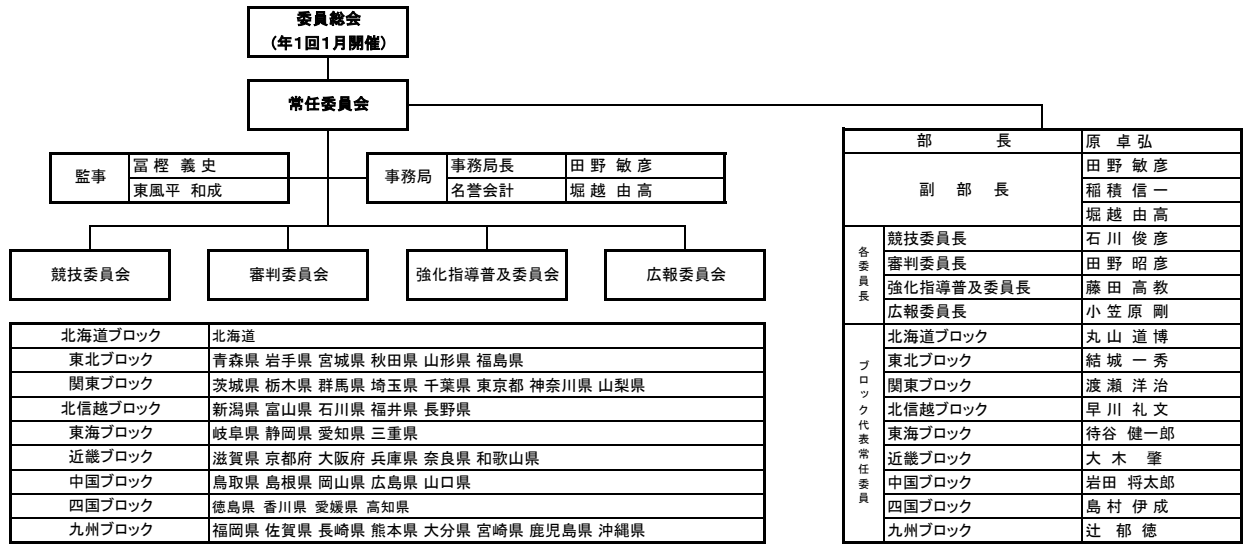

◎平成29年度 全国高等学校体育連盟バレーボール専門部組織図

◎各県都道府県代表委員

ブロック	都道府県	代表名	所属高校	ブロック	都道府県	代表名	所属高校	ブロック	都道府県	代表名	所属高校
北海道	北海道	丸山道博	小樽工	関東	山梨県	鈴木健治	甲府工	近畿	兵庫県	瀧本伸吾	伊川谷北
						堀井清作	増穂商			立石恵一	西宮南
東北	青森県	春藤裕和	弘前工	北信越	長野県	宮坂俊樹	岡谷工	中国	鳥取県	野間佳浩	米子
		木村大地	青森西			安川裕幸	木曾青峰			長谷川啓一	境
	岩手県	田中基	水沢工		新潟県	早川礼文	加茂農林		島根県	岩田将太郎	安来
		佐々木幸浩	不來方			登石浩明	長岡大手			前浩和	松江工
	秋田県	富樫義史	秋田工		富山県	大平幸司	雄山		岡山県	松本一郎	岡山芳泉
		山本正敏	秋田商			木下正規	砺波工			片山哲也	林野
	山形県	結城一秀	山形市商		石川県	達光洋	大聖寺		広島県	平木一史	安中市
		小俣幸二	山形南			大塚正則	石川農工			小笠山昇	五日市
宮城県	小野寺幸弘	利府	福井県	宇城敏史	福井農林	山口県	吉川幸治	大津緑洋大津校舎			
	國府正之	多賀城		大相和道	羽水		吉賀淳一郎	山口中央			
福島県	鈴木晃夫	白河	静岡県	待谷健一郎	磐田南	四国	香川県	谷畑祐二	高松商		
	相原隆幸	葵		戸塚俊幸	遠江総合			福家浩一郎	香川中央		
関東	茨城県	渡邊修士	牛久	愛知県	伊藤裕祥	豊丘	徳島県	望月彰雄	徳島科学技術		
		坂尻克彦	境		大下孝	佐織工		後東孝志	板野支援		
	栃木県	齊藤一志	石橋	岐阜県	山口敦	岐阜工	愛媛県	神野智臣	松山南		
		奥田章輔	宇都宮中央女		田中飛鳥	長良		龍山賢治	今治北		
	群馬県	渡瀬洋治	伊勢崎	三重県	橋本雅司	松阪工	高知県	島村伊成	高知工		
		木暮弘	高崎商		中川隆之	津			石川明彦	明德義塾	
	埼玉県	三方泰司	狭山経済	滋賀県	大木肇	甲南	九州	福岡県	島本剛	八幡南	
		真中真一	浦和北		山本英司	瀬田工			瀬戸隆英	唐津東	
	千葉県	今関等	東金	和歌山県	白井敏之	耐久	長崎県	山口郁彦	佐世保北		
		中山和之	東京学館船橋		佐川満	和歌山北北校舎		中島健	関新		
東京都(男)	福代裕	雪谷	奈良県	荒木敏行	登美ヶ丘	熊本県	西村友成	球磨工			
	山中禎一郎	明大付明治		西村俊一	法隆寺国際		辻郁徳	臼杵			
東京都(女)	石川俊彦	江北	京都府	美馬信彦	山城	大分県	二宮裕和	竹田			
	並木清三	雙葉		武内勇	宮津		金丸真也	都城工			
神奈川県	百瀬賢	愛川	大阪府	辻敏彦	門真なみはや	宮崎県	山下剛	都城農			
	今村直彦	向の岡工		村上明弘	吹田東		鹿児島孝一	鹿児島城西			
							沖縄県	東風平和成	具志川商		
								島袋小百合	名護		