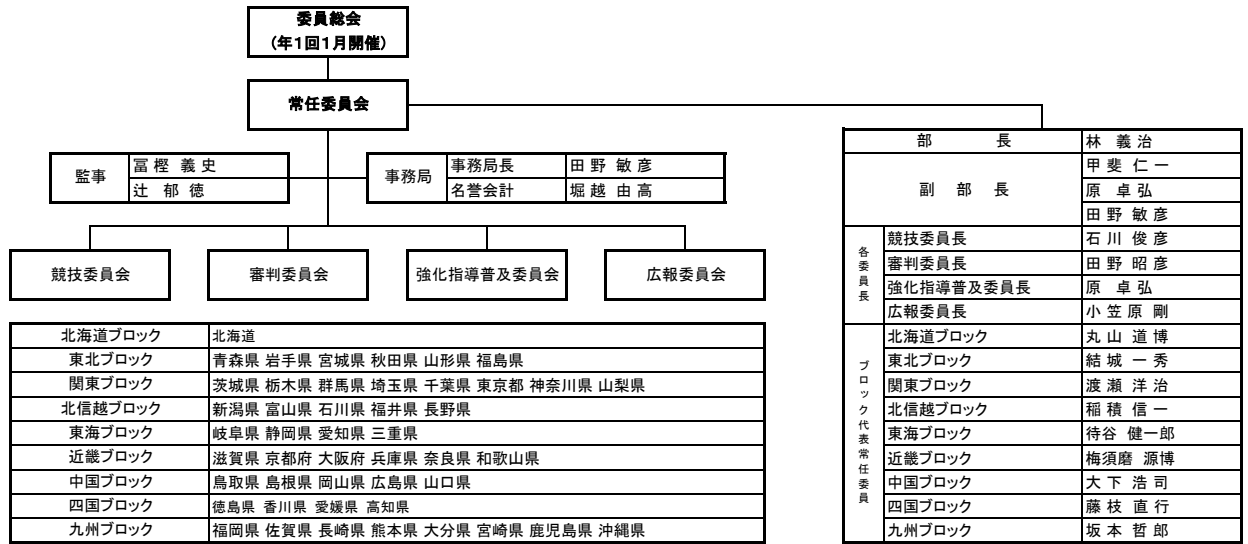

◎平成27年度 全国高等学校体育連盟バレーボール専門部組織図

◎各県都道府県代表委員

ブロック	都道府県	代表名	所属高校	ブロック	都道府県	代表名	所属高校	ブロック	都道府県	代表名	所属高校	
北海道	北海道	丸山 道博	小樽工	関東	山梨県	鈴木 健治	甲府工	近畿	兵庫県	瀧本 伸吾	伊川谷北	
						堀井 清作	身延			立石 恵一	西宮南	
東北	青森県	川村 謙二	弘前南	北信越	長野県	宮坂 俊樹	岡谷工	中国	鳥取県	野間 佳浩	米子	
						木村 大地	青森西			中澤 才幸	長野	島根県
	岩手県	田中 基	水沢工		新潟県	早川 礼文	加茂農林		岡山県	松本 一郎	岡山芳泉	
						菊地 博美	一関工			登石 浩明	長岡大手	前 浩和
	秋田県	富樫 義史	秋田工		富山県	稲積 信一	高岡商		広島県	平木 一史	安古市	
						進藤 克尚	六郷			林 成佳	氷見	勝間 健史
	山形県	結城 一秀	山形市商		石川県	大塚 正則	石川県工		山口県	大下 浩司	防府	
						小俣 幸二	山形南			達 光洋	寺井	吉川 幸治
宮城県	小野寺 幸弘	利府	福井県	宇城 敏史	福井農林	四国	香川県	谷畑 祐二	高松商			
				國府 正之	多賀城			大相 和道	羽水	藤田 航	土庄	
福島県	鈴木 晃夫	白河	静岡県	待谷 健一郎	磐田南		徳島県	藤枝 直行	城東			
				曳地 俊一	小高			杉本 昌之	浜松南	後東 孝志	板野支援	
関東	茨城県	大畠 康弘	日立第二	東海	愛知県		伊藤 裕祥	豊丘	愛媛県	神野 智臣	松山南	
							矢口 義晃	取手第一		大下 孝	佐織工	龍山 賢治
	栃木県	奥田 竜輔	宇都宮中央女		岐阜県		尾畑 雅人	関商工		高知県	大崎 基喜	高知
							藤田 直	高根沢			山口 敦	岐阜工
	群馬県	渡瀬 洋治	伊勢崎	三重県	橋本 雅司	松阪工	九州	福岡県	坂本 哲郎	筑豊		
					木暮 弘	高崎商			中川 隆之	津	佐賀県	蘭 恵介
	埼玉県	三方 泰司	狭山経済	滋賀県	大木 肇	甲南		長崎県	山口 郁彦	佐世保北		
					小島 義明	岩槻北陵			山本 英司	瀬田工	熊本県	村上 貴裕
	千葉県	今関 等	東金	和歌山県	田村 泰造	和歌山商		熊本市	西村 友成	人吉		
					中山 和之	東京学館船橋			白井 敏之	耐久	大分県	辻 郁徳
	東京都(男)	福代 裕	上野	奈良県	荒木 敏行	登美ヶ丘		宮崎県	金丸 真也	宮崎工		
					深谷 哲弘	東京電機大			西村 俊一	法隆寺国際	鹿児島県	茶園 孝一
東京都(女)	石川 俊彦	江北	京都府	美馬 信彦	山城	鹿児島県		東風平 和成	具志川商			
				並木 清三	雙葉			小谷 潔	東舞鶴	沖縄県	山田 明美	北谷
神奈川県	百瀬 賢	愛川	大阪府	梅須磨 源博	緑風冠							
				今村 直彦	向の岡工	辻 敏彦		門真なみはや				