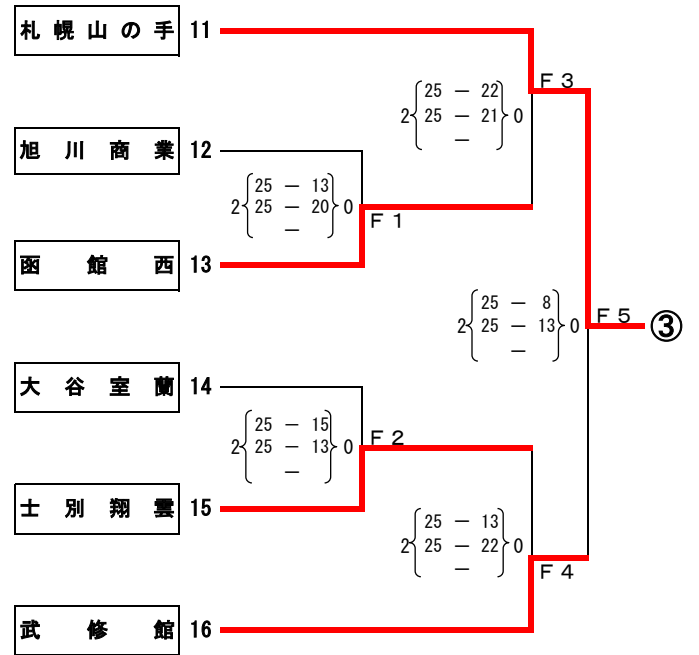

平成30年度 北海道高等学校総合体育大会バレーボール競技大会
決勝リーグ戦

平成30年6月15日(金)

会場：小樽市総合体育館

試合開始：9時00分

男子決勝リーグ

女子決勝リーグ

Aコート				
東海大札幌	2	$\begin{pmatrix} 25 & - & 19 \\ 25 & - & 19 \\ & & - \end{pmatrix}$	0	とわの森
岩見沢緑陵	0	$\begin{pmatrix} 22 & - & 25 \\ 25 & - & 27 \\ & & - \end{pmatrix}$	2	旭川実業
東海大札幌	2	$\begin{pmatrix} 25 & - & 20 \\ 25 & - & 17 \\ & & - \end{pmatrix}$	0	旭川実業
岩見沢緑陵	1	$\begin{pmatrix} 26 & - & 28 \\ 25 & - & 20 \\ 15 & - & 25 \end{pmatrix}$	2	とわの森
旭川実業	0	$\begin{pmatrix} 13 & - & 25 \\ 18 & - & 25 \\ & & - \end{pmatrix}$	2	とわの森
東海大札幌	2	$\begin{pmatrix} 25 & - & 19 \\ 25 & - & 15 \\ & & - \end{pmatrix}$	0	岩見沢緑陵

Cコート				
札幌大谷	2	$\begin{pmatrix} 26 & - & 24 \\ 25 & - & 21 \\ & & - \end{pmatrix}$	0	帯広南商業
旭川実業	0	$\begin{pmatrix} 19 & - & 25 \\ 20 & - & 25 \\ & & - \end{pmatrix}$	2	札幌山の手
札幌大谷	2	$\begin{pmatrix} 26 & - & 24 \\ 15 & - & 25 \\ 25 & - & 20 \end{pmatrix}$	1	札幌山の手
旭川実業	2	$\begin{pmatrix} 25 & - & 21 \\ 15 & - & 25 \\ 25 & - & 20 \end{pmatrix}$	1	帯広南商業
札幌山の手	0	$\begin{pmatrix} 14 & - & 25 \\ 13 & - & 25 \\ & & - \end{pmatrix}$	2	帯広南商業
札幌大谷	2	$\begin{pmatrix} 26 & - & 24 \\ 25 & - & 21 \\ & & - \end{pmatrix}$	0	旭川実業

第1位 東海大札幌 3勝0敗
第2位 とわの森 2勝1敗
第3位 旭川実業 1勝2敗
第4位 岩見沢緑陵 0勝3敗

第1位 札幌大谷 3勝0敗
第2位 帯広南商業 1勝2敗
第3位 札幌山の手 1勝2敗
第4位 旭川実業 1勝2敗