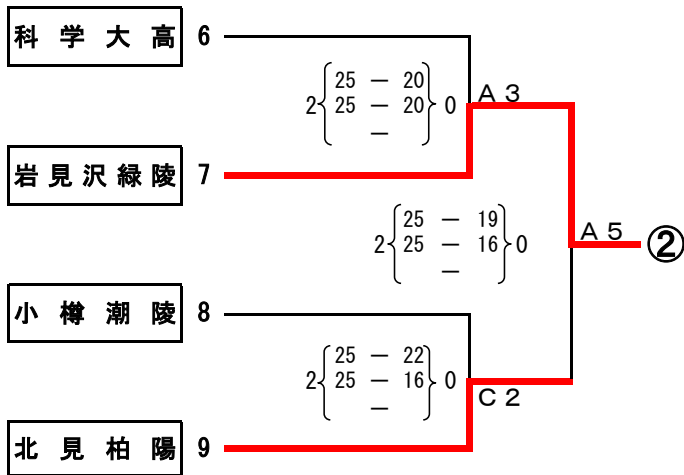

大会名 平成30年度 北海道高等学校総合体育大会バレーボール競技大会

男子競技成績

日時 平成30年6月12(火)～15日(金)

会場 小樽市総合体育館 (A・B・Cコート)

大会委員長 白鳥真次

競技委員長 丸山道博

審判委員長 鈴木和彦

総務委員長 高島利昌