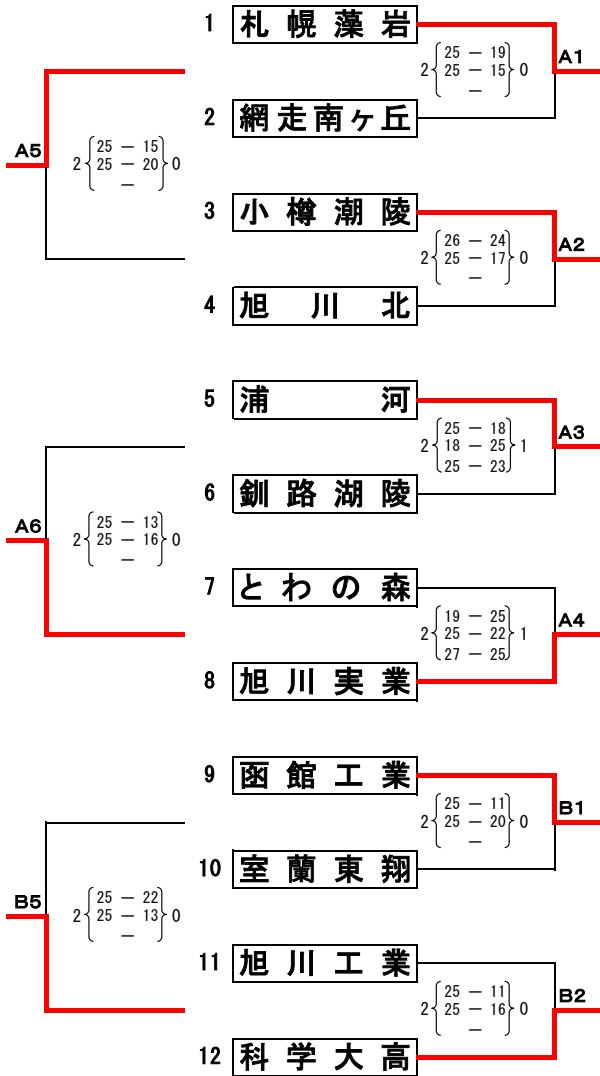

平成30年度 北海道高等学校総合体育大会バレーボール競技大会

日時:平成30年6月12日(火)~15日(金)
会場:小樽市総合体育館 (A・B・Cコート)

大会委員長 白鳥真次
競技委員長 丸山道博
審判委員長 鈴木和彦
総務委員長 高島利昌

【男子 予選グループ戦】

6月13日(水)

平成30年度 北海道高等学校総合体育大会バレーボール競技大会

大会委員長 白鳥真次
 競技委員長 丸山道博
 審判委員長 鈴木和彦
 総務委員長 高島利昌

日時: 平成30年6月12日(火)～15日(金)
 会場: 小樽潮陵高等学校 (D・Eコート) 小樽桜陽高等学校 (F・Gコート)

【女子予選グループ戦】

6月13日(水)

大会名 平成30年度 北海道高等学校総合体育大会バレーボール競技大会

男子競技成績

日時 平成30年6月12(火)～15日(金)

会場 小樽市総合体育館 (A・B・Cコート)

大会委員長 白鳥真次