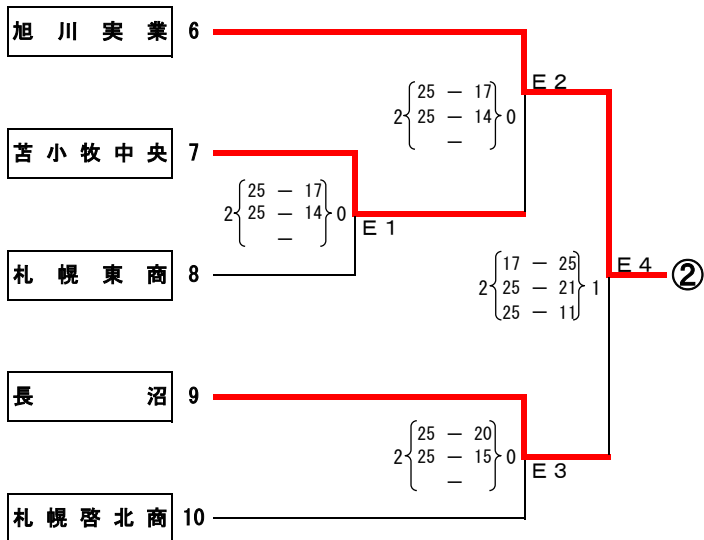

平成30年度 北海道高等学校総合体育大会バレーボール競技大会
決勝リーグ戦

平成30年6月15日(金)

会場：小樽市総合体育館

試合開始：9時00分

男子決勝リーグ

女子決勝リーグ

Aコート				
東海大札幌	2	$\begin{pmatrix} 25 & - & 19 \\ 25 & - & 19 \\ & & - \end{pmatrix}$	0	とわの森
岩見沢緑陵	0	$\begin{pmatrix} 22 & - & 25 \\ 25 & - & 27 \\ & & - \end{pmatrix}$	2	旭川実業
東海大札幌	2	$\begin{pmatrix} 25 & - & 20 \\ 25 & - & 17 \\ & & - \end{pmatrix}$	0	旭川実業
岩見沢緑陵	1	$\begin{pmatrix} 26 & - & 28 \\ 25 & - & 20 \\ 15 & - & 25 \end{pmatrix}$	2	とわの森
旭川実業	0	$\begin{pmatrix} 13 & - & 25 \\ 18 & - & 25 \\ & & - \end{pmatrix}$	2	とわの森
東海大札幌	2	$\begin{pmatrix} 25 & - & 19 \\ 25 & - & 15 \\ & & - \end{pmatrix}$	0	岩見沢緑陵

Cコート				
札幌大谷	2	$\begin{pmatrix} 26 & - & 24 \\ 25 & - & 21 \\ & & - \end{pmatrix}$	0	帯広南商業
旭川実業	0	$\begin{pmatrix} 19 & - & 25 \\ 20 & - & 25 \\ & & - \end{pmatrix}$	2	札幌山の手
札幌大谷	2	$\begin{pmatrix} 26 & - & 24 \\ 15 & - & 25 \\ 25 & - & 20 \end{pmatrix}$	1	札幌山の手
旭川実業	2	$\begin{pmatrix} 25 & - & 21 \\ 15 & - & 25 \\ 25 & - & 20 \end{pmatrix}$	1	帯広南商業
札幌山の手	0	$\begin{pmatrix} 14 & - & 25 \\ 13 & - & 25 \\ & & - \end{pmatrix}$	2	帯広南商業
札幌大谷	2	$\begin{pmatrix} 26 & - & 24 \\ 25 & - & 21 \\ & & - \end{pmatrix}$	0	旭川実業

第1位 東海大札幌 3勝0敗
第2位 とわの森 2勝1敗
第3位 旭川実業 1勝2敗
第4位 岩見沢緑陵 0勝3敗

第1位 札幌大谷 3勝0敗
第2位 帯広南商業 1勝2敗
第3位 札幌山の手 1勝2敗
第4位 旭川実業 1勝2敗