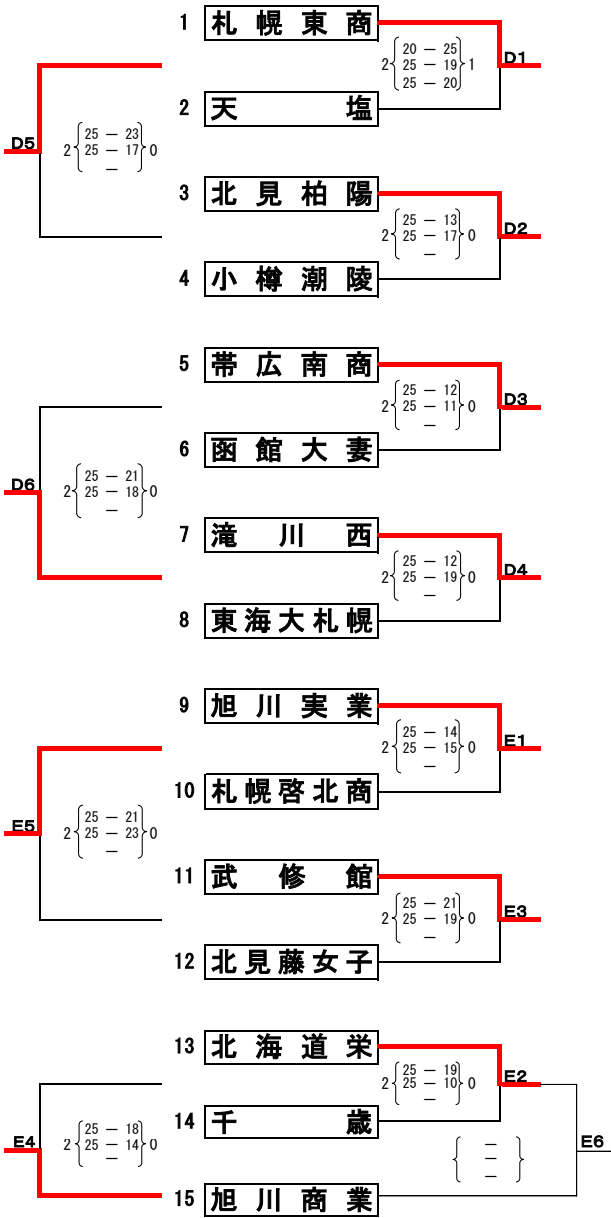

平成30年度 北海道高等学校総合体育大会バレーボール競技大会

日時:平成30年6月12日(火)~15日(金)
会場:小樽市総合体育館 (A・B・Cコート)

大会委員長 白鳥真次
競技委員長 丸山道博
審判委員長 鈴木和彦
総務委員長 高島利昌

【男子 予選グループ戦】

6月13日(水)

平成30年度 北海道高等学校総合体育大会バレーボール競技大会

大会委員長 白鳥真次
 競技委員長 丸山道博
 審判委員長 鈴木和彦
 総務委員長 高島利昌

日時: 平成30年6月12日(火)～15日(金)
 会場: 小樽潮陵高等学校 (D・Eコート) 小樽桜陽高等学校 (F・Gコート)

【女子予選グループ戦】

6月13日(水)

大会名 平成30年度 北海道高等学校総合体育大会バレーボール競技大会

男子競技成績

日時 平成30年6月12(火)～15日(金)

会場 小樽市総合体育館 (A・B・Cコート)

大会委員長 白鳥真次