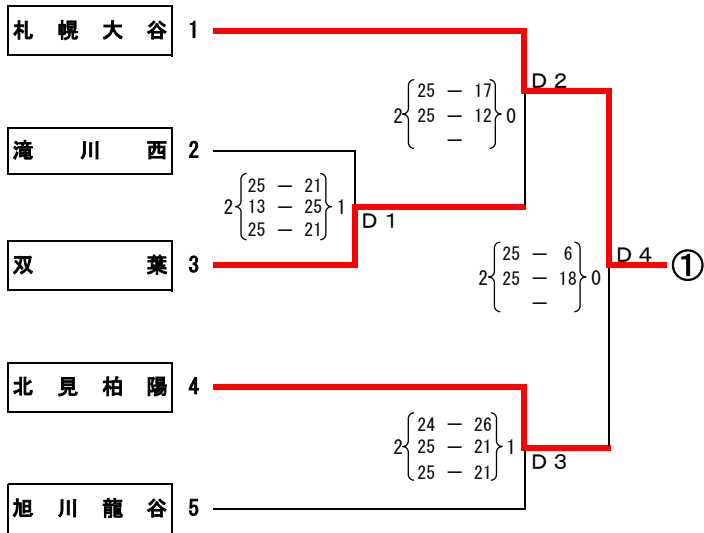

平成30年度 北海道高等学校総合体育大会バレーボール競技大会
決勝リーグ戦

平成30年6月15日(金)

会場：小樽市総合体育館

試合開始：9時00分

男子決勝リーグ

女子決勝リーグ

Aコート				
東海大札幌	2	$\begin{pmatrix} 25 & - & 19 \\ 25 & - & 19 \\ & & - \end{pmatrix}$	0	とわの森
岩見沢緑陵	0	$\begin{pmatrix} 22 & - & 25 \\ 25 & - & 27 \\ & & - \end{pmatrix}$	2	旭川実業
東海大札幌	2	$\begin{pmatrix} 25 & - & 20 \\ 25 & - & 17 \\ & & - \end{pmatrix}$	0	旭川実業
岩見沢緑陵	1	$\begin{pmatrix} 26 & - & 28 \\ 25 & - & 20 \\ 15 & - & 25 \end{pmatrix}$	2	とわの森
旭川実業	0	$\begin{pmatrix} 13 & - & 25 \\ 18 & - & 25 \\ & & - \end{pmatrix}$	2	とわの森
東海大札幌	2	$\begin{pmatrix} 25 & - & 19 \\ 25 & - & 15 \\ & & - \end{pmatrix}$	0	岩見沢緑陵

Cコート				
札幌大谷	2	$\begin{pmatrix} 26 & - & 24 \\ 25 & - & 21 \\ & & - \end{pmatrix}$	0	帯広南商業
旭川実業	0	$\begin{pmatrix} 19 & - & 25 \\ 20 & - & 25 \\ & & - \end{pmatrix}$	2	札幌山の手
札幌大谷	2	$\begin{pmatrix} 26 & - & 24 \\ 15 & - & 25 \\ 25 & - & 20 \end{pmatrix}$	1	札幌山の手
旭川実業	2	$\begin{pmatrix} 25 & - & 21 \\ 15 & - & 25 \\ 25 & - & 20 \end{pmatrix}$	1	帯広南商業
札幌山の手	0	$\begin{pmatrix} 14 & - & 25 \\ 13 & - & 25 \\ & & - \end{pmatrix}$	2	帯広南商業
札幌大谷	2	$\begin{pmatrix} 26 & - & 24 \\ 25 & - & 21 \\ & & - \end{pmatrix}$	0	旭川実業

第1位 東海大札幌 3勝0敗
第2位 とわの森 2勝1敗
第3位 旭川実業 1勝2敗
第4位 岩見沢緑陵 0勝3敗

第1位 札幌大谷 3勝0敗
第2位 帯広南商業 1勝2敗
第3位 札幌山の手 1勝2敗
第4位 旭川実業 1勝2敗