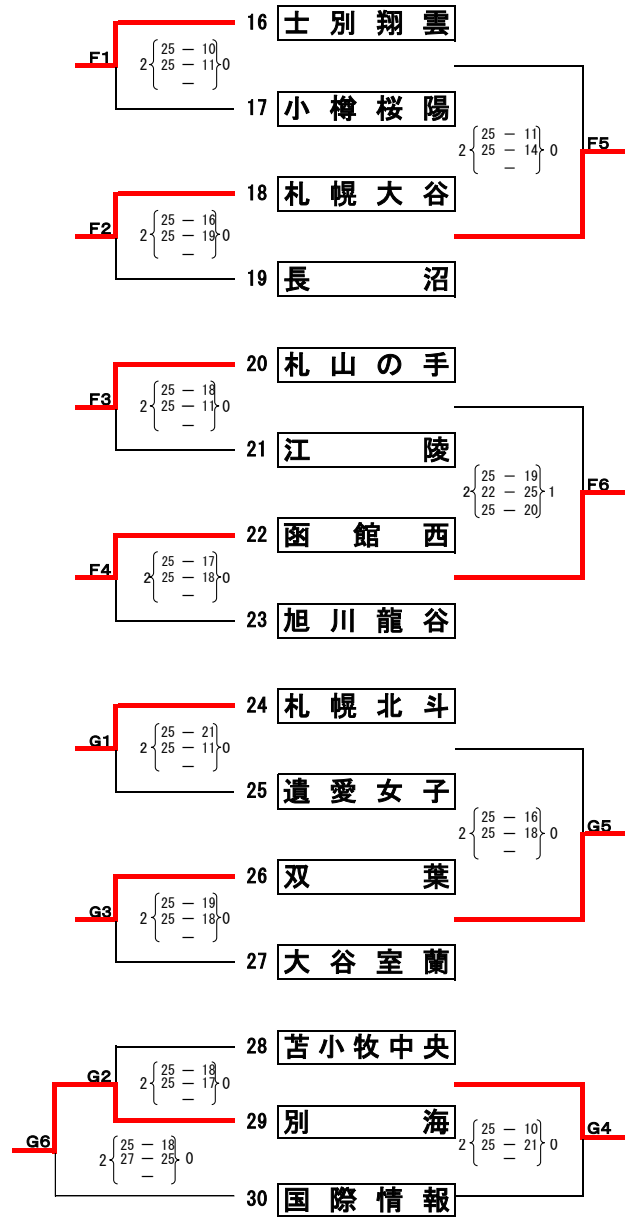

平成30年度 北海道高等学校総合体育大会バレーボール競技大会

日時:平成30年6月12日(火)~15日(金)
会場:小樽市総合体育館 (A・B・Cコート)

大会委員長 白鳥真次
競技委員長 丸山道博
審判委員長 鈴木和彦
総務委員長 高島利昌

【男子 予選グループ戦】

6月13日(水)

平成30年度 北海道高等学校総合体育大会バレーボール競技大会

大会委員長 白鳥真次
 競技委員長 丸山道博
 審判委員長 鈴木和彦
 総務委員長 高島利昌

日時: 平成30年6月12日(火)～15日(金)
 会場: 小樽潮陵高等学校 (D・Eコート) 小樽桜陽高等学校 (F・Gコート)

【女子予選グループ戦】

6月13日(水)

大会名 平成30年度 北海道高等学校総合体育大会バレーボール競技大会

男子競技成績

日時 平成30年6月12(火)～15日(金)

会場 小樽市総合体育館 (A・B・Cコート)

大会委員長 白鳥真次