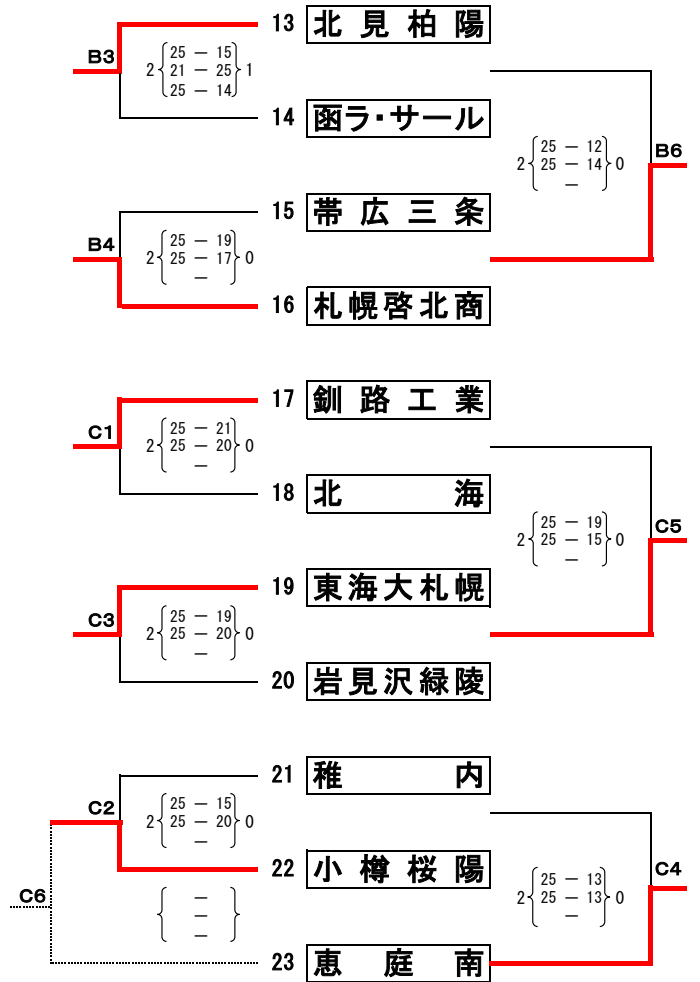

平成30年度 北海道高等学校総合体育大会バレーボール競技大会

日時:平成30年6月12日(火)~15日(金)
会場:小樽市総合体育館 (A・B・Cコート)

大会委員長 白鳥真次
競技委員長 丸山道博
審判委員長 鈴木和彦
総務委員長 高島利昌

【男子 予選グループ戦】

6月13日(水)

平成30年度 北海道高等学校総合体育大会バレーボール競技大会

大会委員長 白鳥真次
 競技委員長 丸山道博
 審判委員長 鈴木和彦
 総務委員長 高島利昌

日時: 平成30年6月12日(火)～15日(金)
 会場: 小樽潮陵高等学校 (D・Eコート) 小樽桜陽高等学校 (F・Gコート)

【女子予選グループ戦】

6月13日(水)

大会名 平成30年度 北海道高等学校総合体育大会バレーボール競技大会

男子競技成績

日時 平成30年6月12(火)～15日(金)

会場 小樽市総合体育館 (A・B・Cコート)

大会委員長 白鳥真次