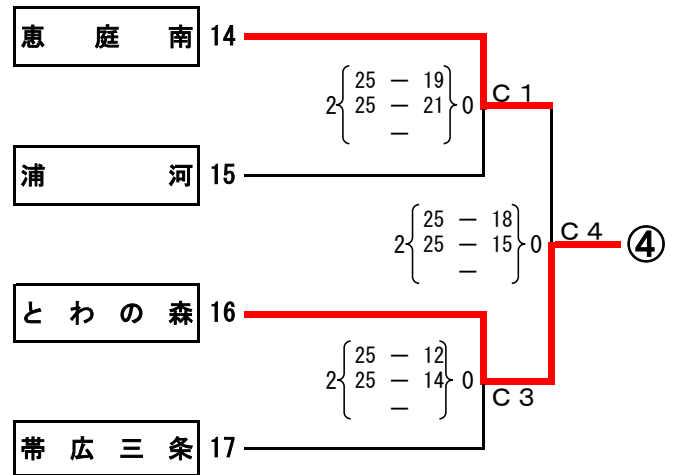

大会名 平成30年度 北海道高等学校総合体育大会バレーボール競技大会

男子競技成績

日時 平成30年6月12(火)～15日(金)

会場 小樽市総合体育館 (A・B・Cコート)

大会委員長 白鳥真次

競技委員長 丸山道博

審判委員長 鈴木和彦

総務委員長 高島利昌