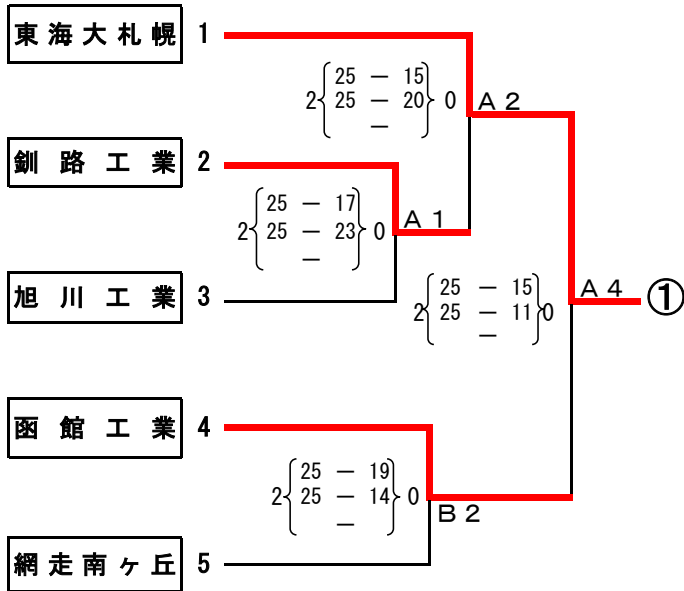

大会名 平成30年度 北海道高等学校総合体育大会バレーボール競技大会

男子競技成績

日時 平成30年6月12(火)～15日(金)

会場 小樽市総合体育館 (A・B・Cコート)

大会委員長 白鳥真次

競技委員長 丸山道博

審判委員長 鈴木和彦

総務委員長 高島利昌