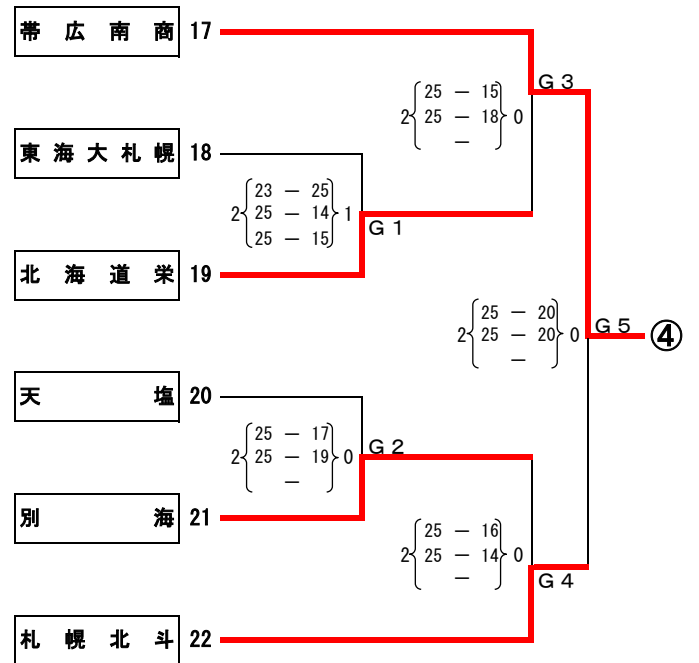

平成30年度 北海道高等学校総合体育大会バレーボール競技大会
決勝リーグ戦

平成30年6月15日(金)

会場：小樽市総合体育館

試合開始：9時00分

男子決勝リーグ

女子決勝リーグ

Aコート				
東海大札幌	2	$\begin{pmatrix} 25 & - & 19 \\ 25 & - & 19 \\ & & - \end{pmatrix}$	0	とわの森
岩見沢緑陵	0	$\begin{pmatrix} 22 & - & 25 \\ 25 & - & 27 \\ & & - \end{pmatrix}$	2	旭川実業
東海大札幌	2	$\begin{pmatrix} 25 & - & 20 \\ 25 & - & 17 \\ & & - \end{pmatrix}$	0	旭川実業
岩見沢緑陵	1	$\begin{pmatrix} 26 & - & 28 \\ 25 & - & 20 \\ 15 & - & 25 \end{pmatrix}$	2	とわの森
旭川実業	0	$\begin{pmatrix} 13 & - & 25 \\ 18 & - & 25 \\ & & - \end{pmatrix}$	2	とわの森
東海大札幌	2	$\begin{pmatrix} 25 & - & 19 \\ 25 & - & 15 \\ & & - \end{pmatrix}$	0	岩見沢緑陵

Cコート				
札幌大谷	2	$\begin{pmatrix} 26 & - & 24 \\ 25 & - & 21 \\ & & - \end{pmatrix}$	0	帯広南商業
旭川実業	0	$\begin{pmatrix} 19 & - & 25 \\ 20 & - & 25 \\ & & - \end{pmatrix}$	2	札幌山の手
札幌大谷	2	$\begin{pmatrix} 26 & - & 24 \\ 15 & - & 25 \\ 25 & - & 20 \end{pmatrix}$	1	札幌山の手
旭川実業	2	$\begin{pmatrix} 25 & - & 21 \\ 15 & - & 25 \\ 25 & - & 20 \end{pmatrix}$	1	帯広南商業
札幌山の手	0	$\begin{pmatrix} 14 & - & 25 \\ 13 & - & 25 \\ & & - \end{pmatrix}$	2	帯広南商業
札幌大谷	2	$\begin{pmatrix} 26 & - & 24 \\ 25 & - & 21 \\ & & - \end{pmatrix}$	0	旭川実業

第1位 東海大札幌 3勝0敗
第2位 とわの森 2勝1敗
第3位 旭川実業 1勝2敗
第4位 岩見沢緑陵 0勝3敗

第1位 札幌大谷 3勝0敗
第2位 帯広南商業 1勝2敗
第3位 札幌山の手 1勝2敗
第4位 旭川実業 1勝2敗