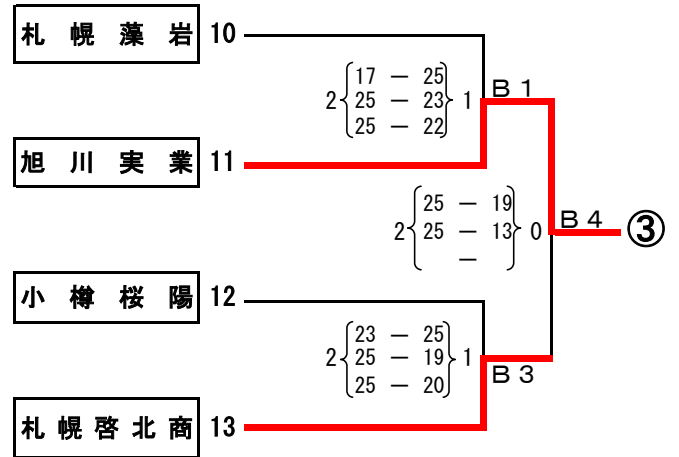

大会名 平成30年度 北海道高等学校総合体育大会バレーボール競技大会

男子競技成績

日時 平成30年6月12(火)～15日(金)

会場 小樽市総合体育館 (A・B・Cコート)

大会委員長 白鳥真次

競技委員長 丸山道博

審判委員長 鈴木和彦

総務委員長 高島利昌