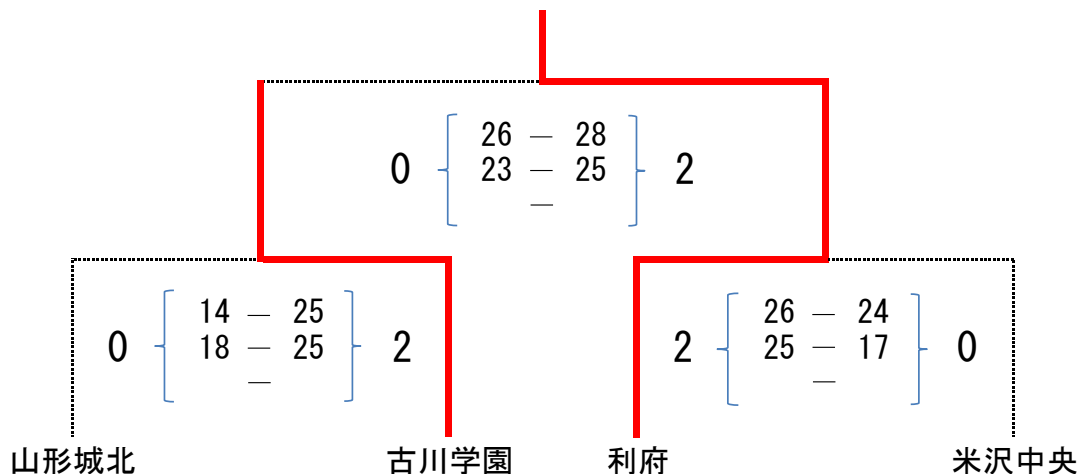

第6回東北高等学校新人バレーボール選手権大会【女子競技結果】

優勝 宮城県利府高等学校 (初優勝)

aブロック		bブロック		cブロック		dブロック					
山形県総合運動公園総合体育館 Cコート				山形県総合運動公園総合体育館 Dコート							
山形城北		古川学園		利府		米沢中央					
1	2	3	4	5	6	7	8	9	10	11	12
盛岡誠桜	山形城北	磐城第一	由利	古川学園	弘前学院聖愛	利府	三沢商	郡山女大附	高田	聖霊女短付	米沢中央
第1試合	盛岡誠桜	1	{ 25 — 16 } { 29 — 31 } { 26 — 28 }	2	山形城北	第1試合	米沢中央	2	{ 25 — 14 } { 25 — 21 } { — }	0	聖霊女短付
第2試合	由利	1	{ 18 — 25 } { 27 — 25 } { 20 — 25 }	2	古川学園	第2試合	郡山女大附	2	{ 25 — 16 } { 25 — 18 } { — }	0	三沢商
第3試合	山形城北	2	{ 23 — 25 } { 25 — 18 } { 25 — 11 }	1	磐城第一	第3試合	聖霊女短付	2	{ 25 — 22 } { 25 — 15 } { — }	0	高田
第4試合	弘前学院聖愛	0	{ 14 — 25 } { 15 — 25 } { — }	2	古川学園	第4試合	利府	2	{ 25 — 12 } { 25 — 17 } { — }	0	三沢商
第5試合	盛岡誠桜	2	{ 25 — 16 } { 25 — 13 } { — }	0	磐城第一	第5試合	米沢中央	2	{ 22 — 25 } { 25 — 16 } { 27 — 25 }	1	高田
第6試合	由利	2	{ 25 — 18 } { 25 — 21 } { — }	0	弘前学院聖愛	第6試合	郡山女大附	0	{ 23 — 25 } { 18 — 25 } { — }	2	利府