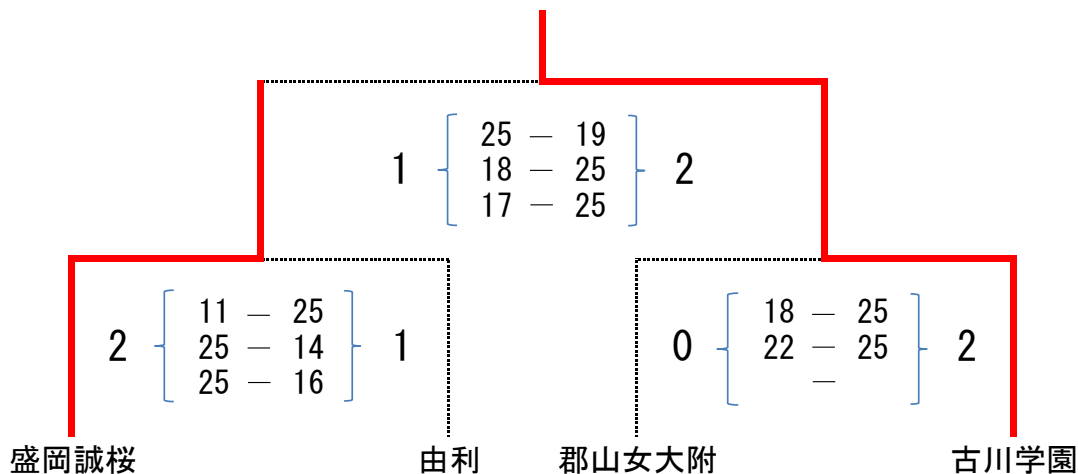

第5回東北高等学校新人バレーボール選手権大会【男子競技結果】

優勝

秋田県立雄物川高等学校

3年連続4回目

aブロック		bブロック		cブロック		dブロック					
城山総合体育館 Cコート				城山総合体育館 Dコート							
雄物川			日大山形			一関修紅			仙台商		
1	2	3	4	5	6	7	8	9	10	11	12
雄物川	五所川原工	古川工	日大山形	盛岡南	郡山北工	弘前工	横手	一関修紅	福島東	山形中央	仙台商
第1試合	雄物川	2	{ 25 - 9 } { 26 - 24 } —	0	五所川原工	第1試合	仙台商	2	{ 25 - 23 } { 27 - 25 } —	0	山形中央
第2試合	日大山形	2	{ 25 - 20 } { 20 - 25 } { 25 - 18 }	1	盛岡南	第2試合	一関修紅	2	{ 25 - 12 } { 25 - 14 } —	0	横手
第3試合	五所川原工	2	{ 25 - 21 } { 20 - 25 } { 25 - 19 }	1	古川工	第3試合	山形中央	2	{ 25 - 14 } { 25 - 23 } —	0	福島東
第4試合	郡山北工	0	{ 15 - 25 } { 13 - 25 } —	2	盛岡南	第4試合	弘前工	2	{ 25 - 20 } { 25 - 23 } —	0	横手
第5試合	雄物川	2	{ 25 - 19 } { 25 - 7 } —	0	古川工	第5試合	仙台商	2	{ 26 - 24 } { 25 - 13 } —	0	福島東
第6試合	日大山形	2	{ 25 - 15 } { 25 - 18 } —	0	郡山北工	第6試合	一関修紅	2	{ 25 - 18 } { 29 - 31 } { 25 - 19 }	1	弘前工

第5回東北高等学校新人バレーボール選手権大会【女子競技結果】

優勝

古川学園高等学校

4年連続4回目

aブロック		bブロック		cブロック		dブロック					
あづま総合体育館 Aコート				あづま総合体育館 Bコート							
盛岡誠桜			由利			郡山女大附			古川学園		
1	2	3	4	5	6	7	8	9	10	11	12
盛岡誠桜	磐城	羽黒	由利	常盤木学園	五所川原商	米沢中央	盛岡市立	郡山女大附	青森西	聖霊女短付	古川学園
第1試合	盛岡誠桜	2	{ 25 - 12 25 - 23 - }	0	磐城	第1試合	古川学園	2	{ 25 - 19 25 - 11 - }	0	聖霊女短付
第2試合	由利	2	{ 25 - 11 25 - 14 - }	0	常盤木学園	第2試合	郡山女大附	2	{ 25 - 19 25 - 10 - }	0	盛岡市立
第3試合	磐城	1	{ 25 - 23 23 - 25 16 - 25 }	2	羽黒	第3試合	聖霊女短付	2	{ 25 - 16 25 - 13 - }	0	青森西
第4試合	五所川原商	0	{ 21 - 25 19 - 25 - }	2	常盤木学園	第4試合	米沢中央	2	{ 25 - 16 25 - 18 - }	0	盛岡市立
第5試合	盛岡誠桜	2	{ 25 - 20 25 - 14 - }	0	羽黒	第5試合	古川学園	2	{ 25 - 13 25 - 19 - }	0	青森西
第6試合	由利	2	{ 25 - 14 25 - 11 - }	0	五所川原商	第6試合	郡山女大附	2	{ 25 - 20 19 - 25 25 - 20 }	1	米沢中央