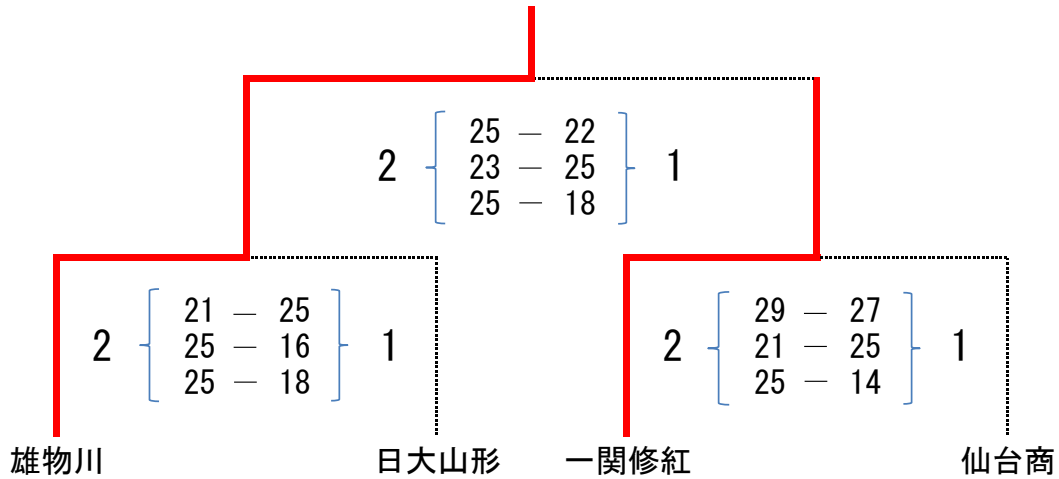

第5回東北高等学校新人バレーボール選手権大会【男子競技結果】

優勝

秋田県立雄物川高等学校

3年連続4回目

aブロック		bブロック		cブロック		dブロック					
城山総合体育館 Cコート				城山総合体育館 Dコート							
雄物川			日大山形			一関修紅			仙台商		
1	2	3	4	5	6	7	8	9	10	11	12
雄物川	五所川原工	古川工	日大山形	盛岡南	郡山北工	弘前工	横手	一関修紅	福島東	山形中央	仙台商
第1試合	雄物川	2	{ 25 - 9 } { 26 - 24 } —	0	五所川原工	第1試合	仙台商	2	{ 25 - 23 } { 27 - 25 } —	0	山形中央
第2試合	日大山形	2	{ 25 - 20 } { 20 - 25 } { 25 - 18 }	1	盛岡南	第2試合	一関修紅	2	{ 25 - 12 } { 25 - 14 } —	0	横手
第3試合	五所川原工	2	{ 25 - 21 } { 20 - 25 } { 25 - 19 }	1	古川工	第3試合	山形中央	2	{ 25 - 14 } { 25 - 23 } —	0	福島東
第4試合	郡山北工	0	{ 15 - 25 } { 13 - 25 } —	2	盛岡南	第4試合	弘前工	2	{ 25 - 20 } { 25 - 23 } —	0	横手
第5試合	雄物川	2	{ 25 - 19 } { 25 - 7 } —	0	古川工	第5試合	仙台商	2	{ 26 - 24 } { 25 - 13 } —	0	福島東
第6試合	日大山形	2	{ 25 - 15 } { 25 - 18 } —	0	郡山北工	第6試合	一関修紅	2	{ 25 - 18 } { 29 - 31 } { 25 - 19 }	1	弘前工

第5回東北高等学校新人バレーボール選手権大会【女子競技結果】

優勝

古川学園高等学校

4年連続4回目

aブロック		bブロック		cブロック		dブロック					
あづま総合体育館 Aコート				あづま総合体育館 Bコート							
盛岡誠桜			由利			郡山女大附			古川学園		
1	2	3	4	5	6	7	8	9	10	11	12
盛岡誠桜	磐城	羽黒	由利	常盤木学園	五所川原商	米沢中央	盛岡市立	郡山女大附	青森西	聖霊女短付	古川学園
第1試合	盛岡誠桜	2	{ 25 - 12 25 - 23 - }	0	磐城	第1試合	古川学園	2	{ 25 - 19 25 - 11 - }	0	聖霊女短付
第2試合	由利	2	{ 25 - 11 25 - 14 - }	0	常盤木学園	第2試合	郡山女大附	2	{ 25 - 19 25 - 10 - }	0	盛岡市立
第3試合	磐城	1	{ 25 - 23 23 - 25 16 - 25 }	2	羽黒	第3試合	聖霊女短付	2	{ 25 - 16 25 - 13 - }	0	青森西
第4試合	五所川原商	0	{ 21 - 25 19 - 25 - }	2	常盤木学園	第4試合	米沢中央	2	{ 25 - 16 25 - 18 - }	0	盛岡市立
第5試合	盛岡誠桜	2	{ 25 - 20 25 - 14 - }	0	羽黒	第5試合	古川学園	2	{ 25 - 13 25 - 19 - }	0	青森西
第6試合	由利	2	{ 25 - 14 25 - 11 - }	0	五所川原商	第6試合	郡山女大附	2	{ 25 - 20 19 - 25 25 - 20 }	1	米沢中央