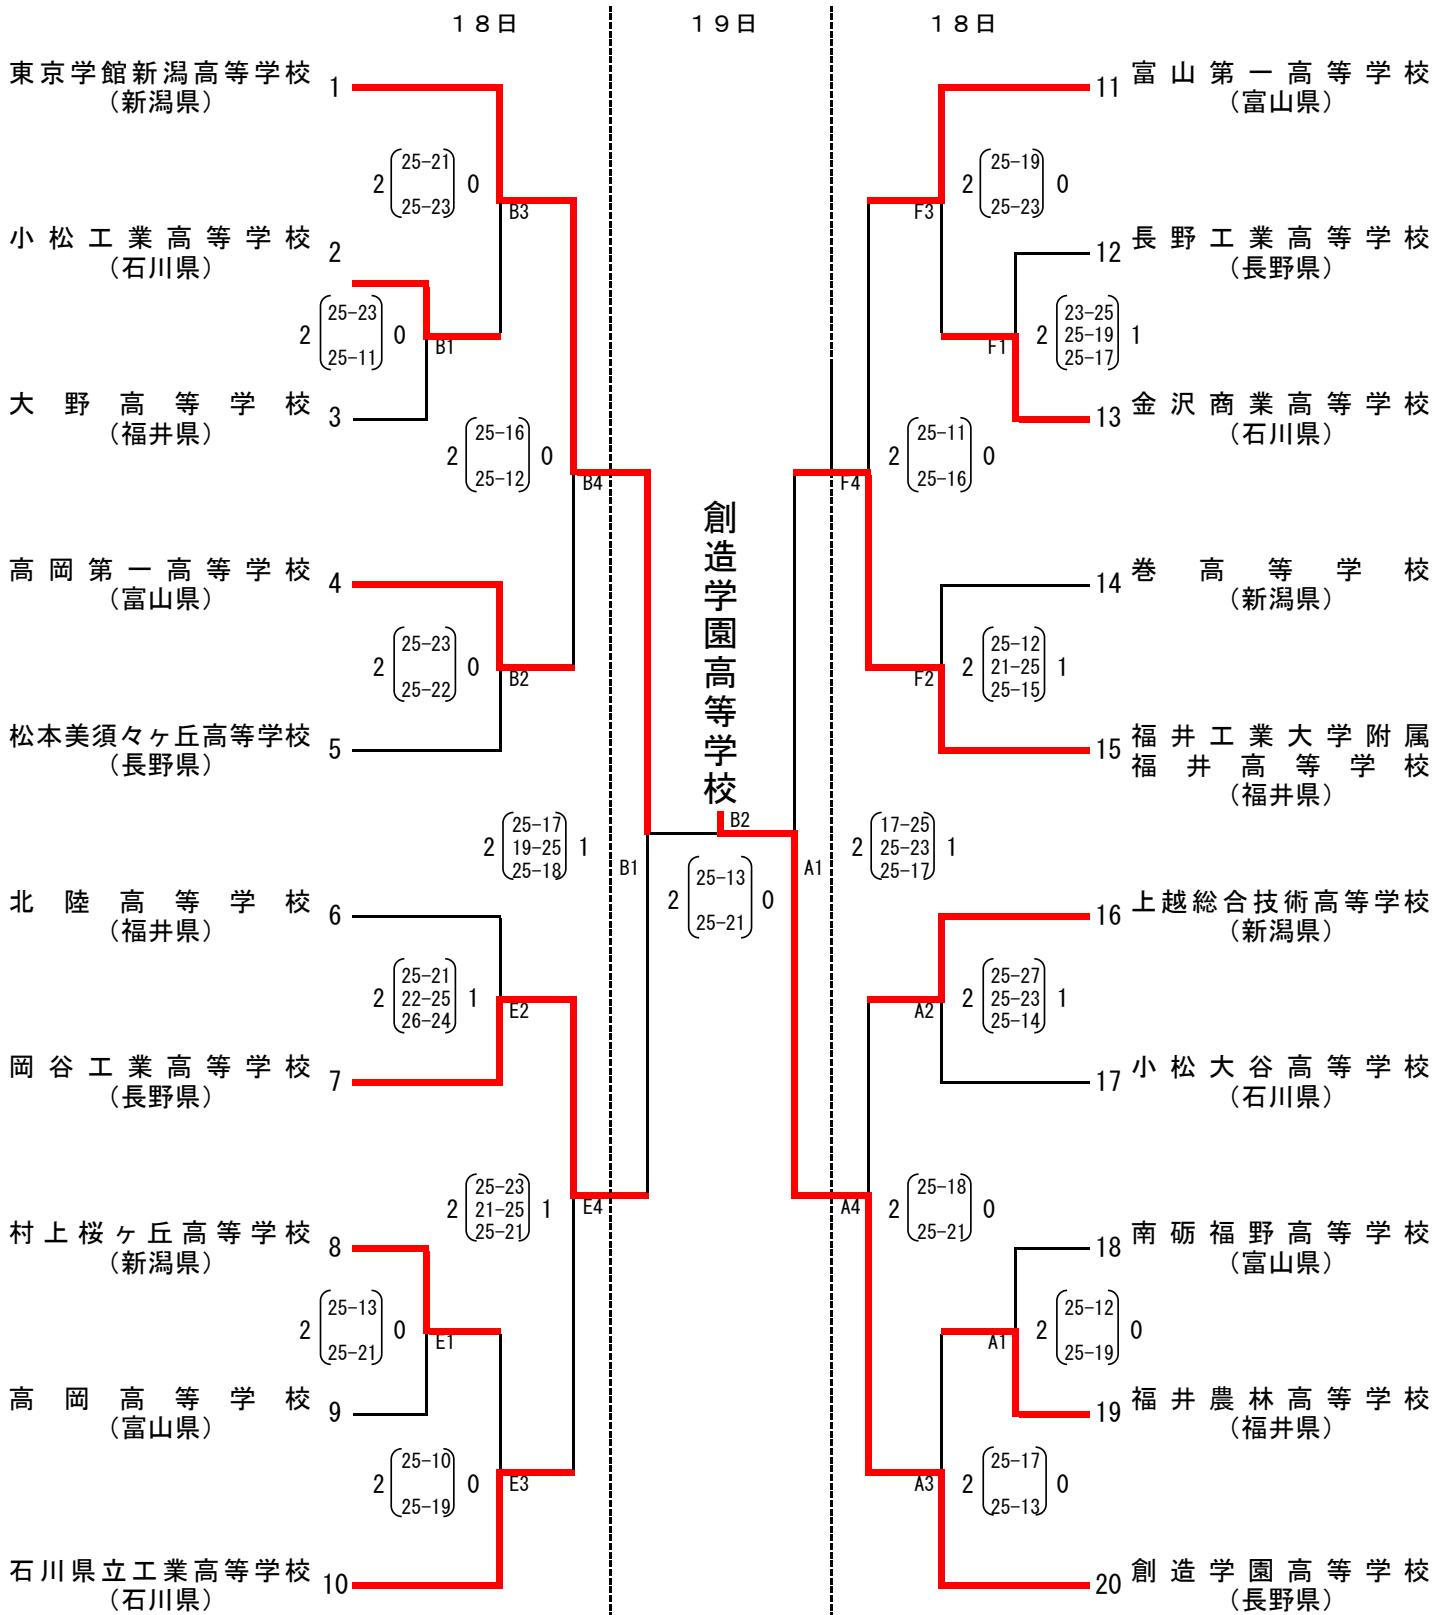

平成28年度 北信越高等学校体育大会 第52回北信越高等学校バレーボール選手権大会

【男子】

開催期日
男子会場

平成28年6月18日(土)～19日(日)
リージョンプラザ上越 (A・Bコート)
上越市総合体育館 (E・Fコート)

第1位	第2位	第3位	第3位
創造学園高等学校 (長野県)	東京学館新潟 高等学校 (新潟県)	岡谷工業高等学校 (長野県)	福井工業大学附属 福井高等学校 (福井県)

平成28年度 北信越高等学校体育大会 第52回北信越高等学校バレーボール選手権大会

【女子】

開催期日
女子会場

平成28年6月18日(土)～19日(日)
リージョンプラザ上越 (C・Dコート)
妙高市総合体育館 (G・Hコート)

第1位	第2位	第3位	第3位
福井工業大学附属 福井高等学校 (福井県)	東京都市大学 塩尻高等学校 (長野県)	富山第一高等学校 (富山県)	高岡商業高等学校 (富山県)