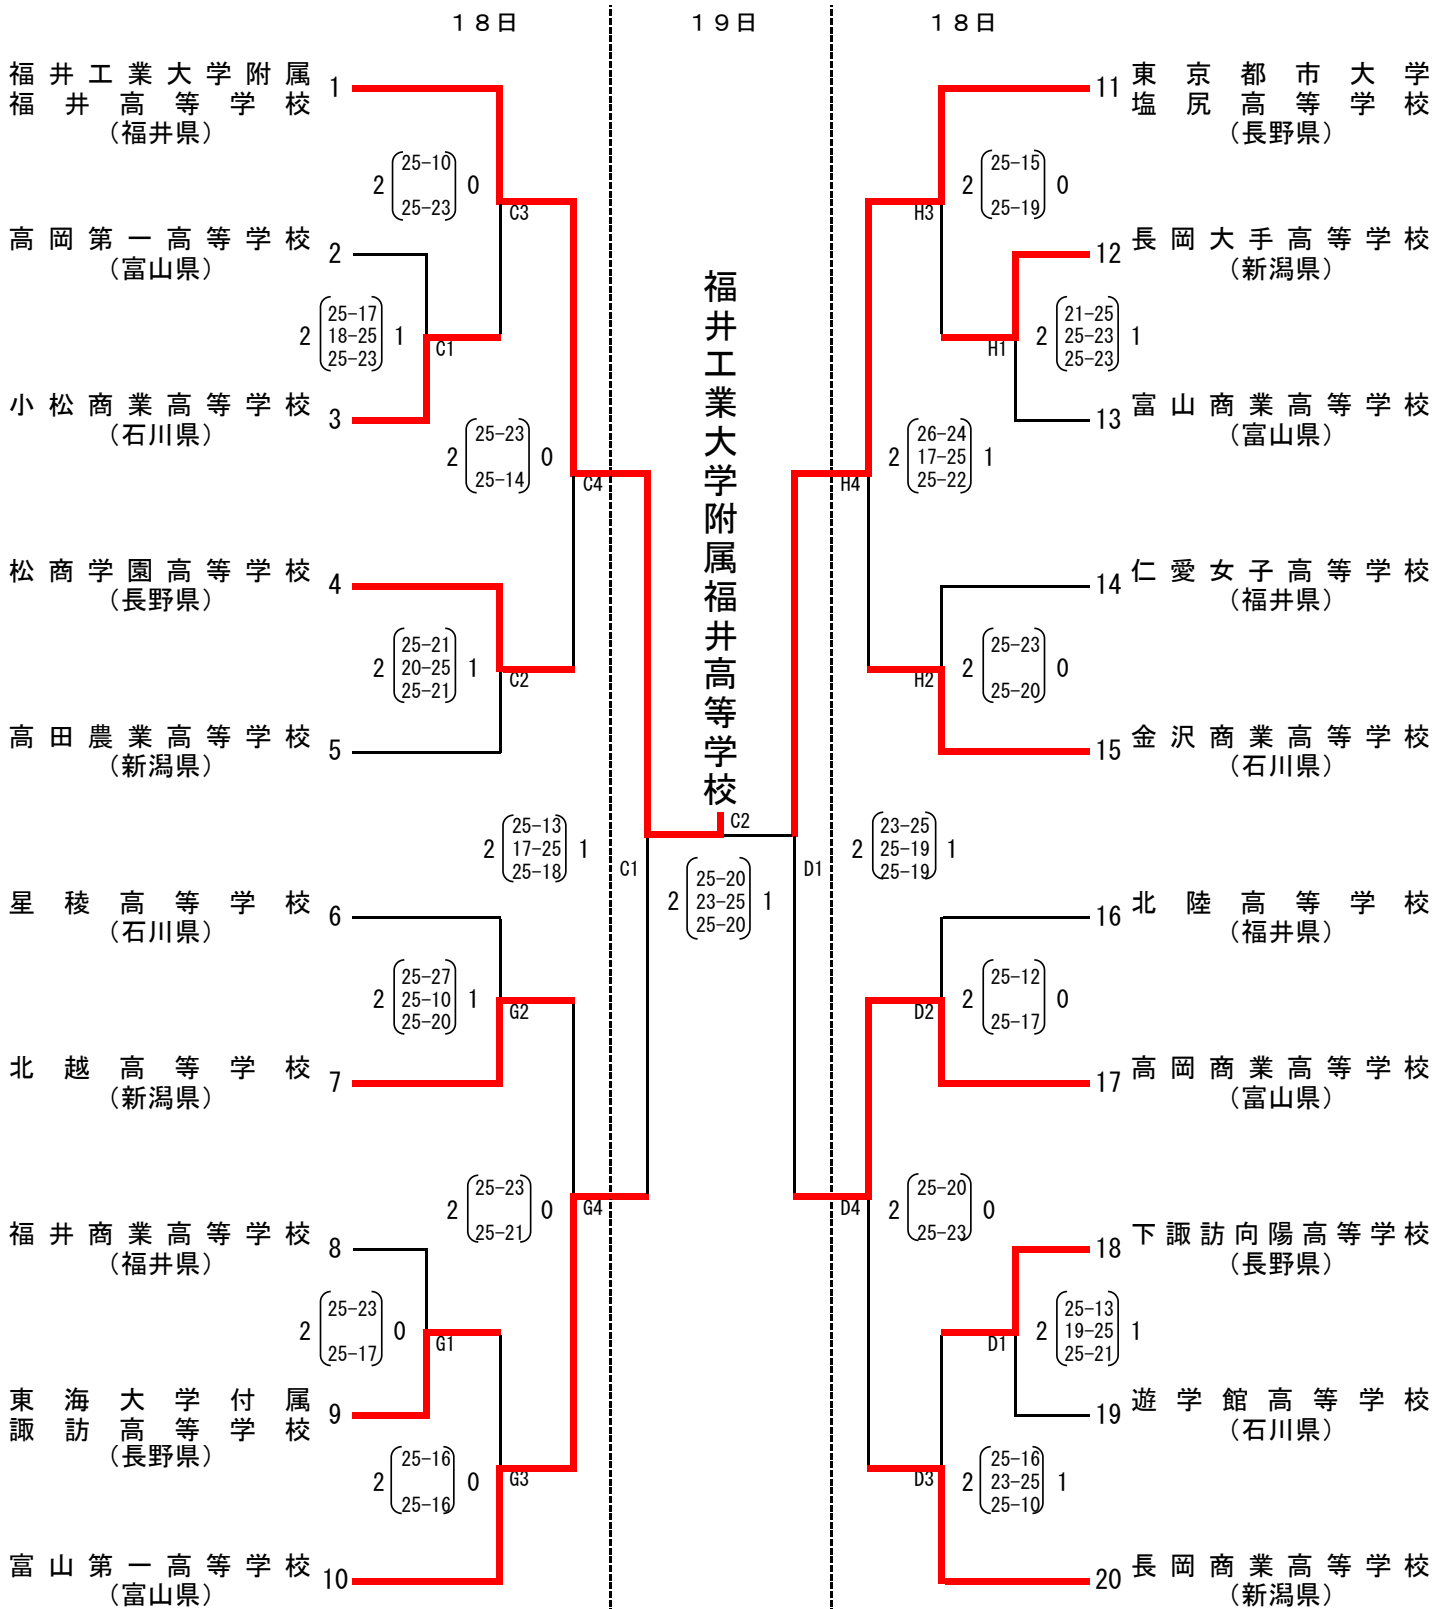

平成28年度 北信越高等学校体育大会 第52回北信越高等学校バレーボール選手権大会

【男子】

開催期日
男子会場

平成28年6月18日(土)～19日(日)
リージョンプラザ上越 (A・Bコート)
上越市総合体育館 (E・Fコート)

第1位	第2位	第3位	第3位
創造学園高等学校 (長野県)	東京学館新潟 高等学校 (新潟県)	岡谷工業高等学校 (長野県)	福井工業大学附属 福井高等学校 (福井県)

平成28年度 北信越高等学校体育大会 第52回北信越高等学校バレーボール選手権大会

【女子】

開催期日
女子会場

平成28年6月18日(土)～19日(日)
リージョンプラザ上越 (C・Dコート)
妙高市総合体育館 (G・Hコート)

第1位	第2位	第3位	第3位
福井工業大学附属 福井高等学校 (福井県)	東京都市大学 塩尻高等学校 (長野県)	富山第一高等学校 (富山県)	高岡商業高等学校 (富山県)